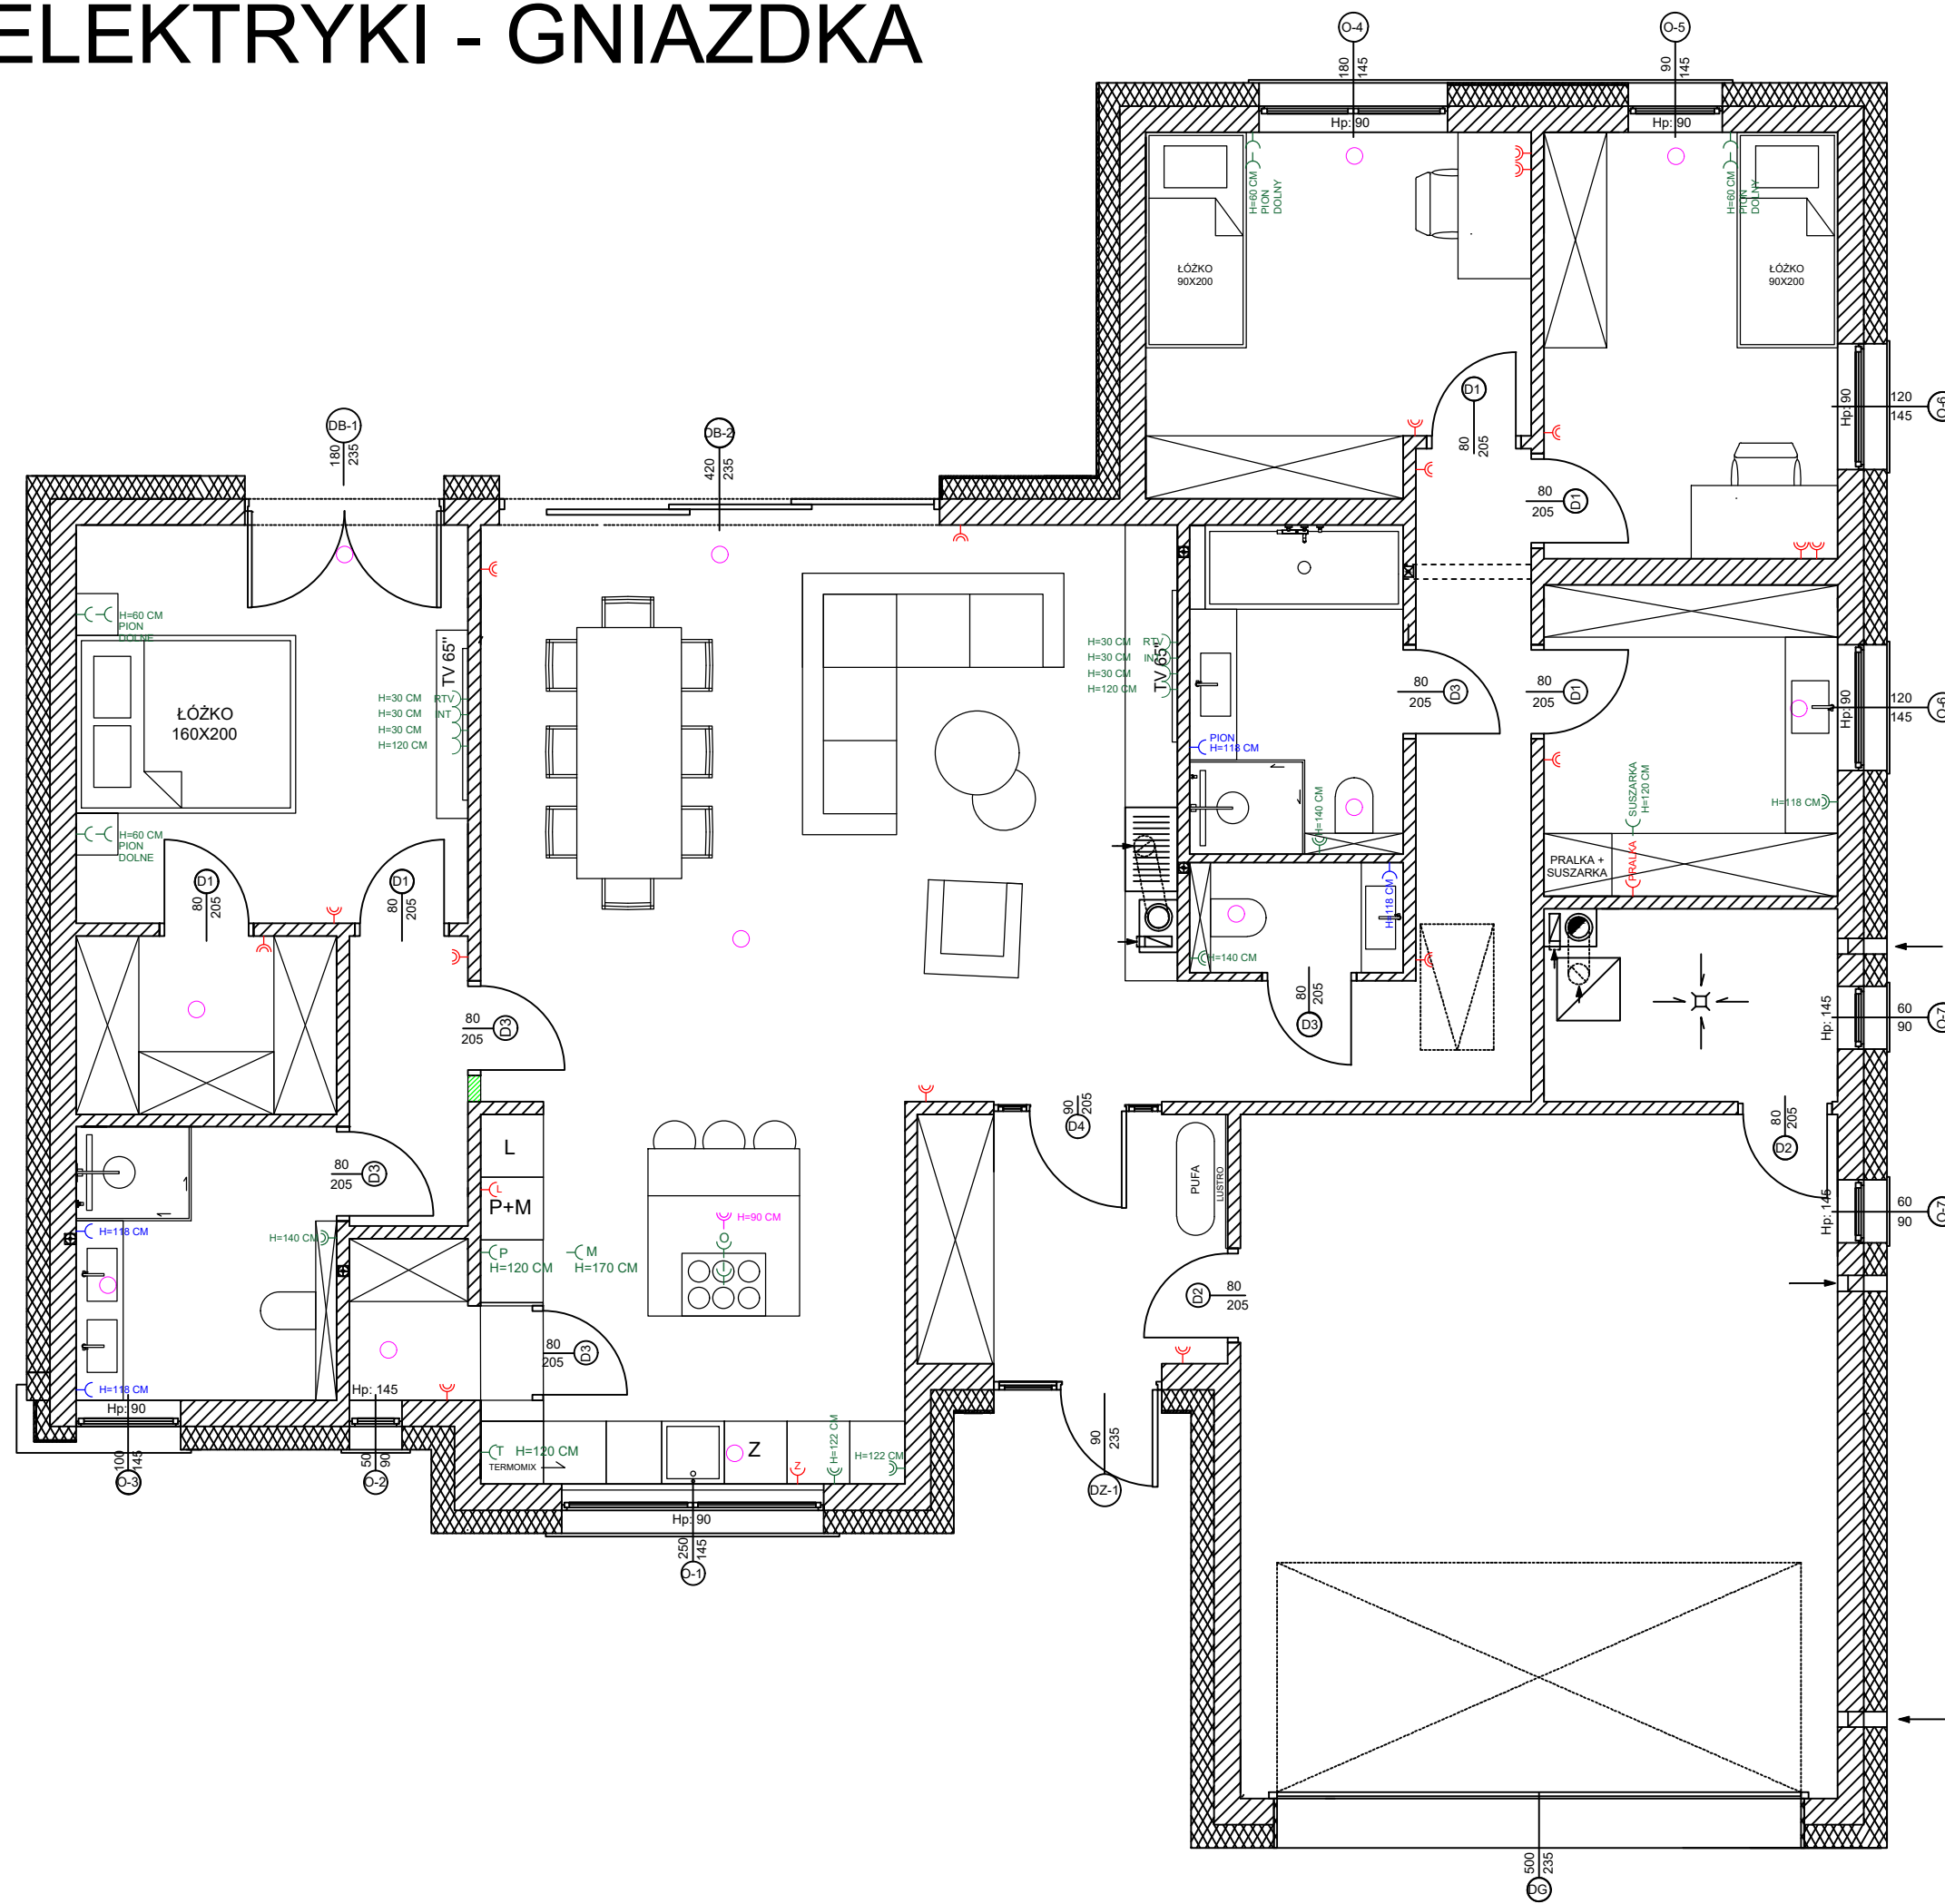

RZUT ELEKTRYKI - GNIAZDKA

LEGENDA

- Projektowane gniazdko pojedyncze wysokość 22 cm
- Projektowane gniazdko pojedyncze (wysokość na rysunku)
- Projektowane gniazdko podwójne wysokość 22 cm
- Projektowane gniazdko podwójne (wysokość na rysunku)
- Projektowane gniazdko pojedyncze bryzgoszczelne (wysokość na rysunku)
- Projektowane gniazdko nabladowe (wysokość na rysunku)
- REKUPERACJA

- PIEKARNIK
- LODÓWKA
- ZMYWARKA
- INDUKCJA
- OKAP

ILOŚCI

- Gniazdko podwójne - 23 SZT
- Gniazdko pojedyncze - 19 SZT
- Gniazdko bryzgoszczelne - 4 SZT
- RTV 2 SZT
- INT 2 SZT
- Gniazdko nabladowe 1 SZT