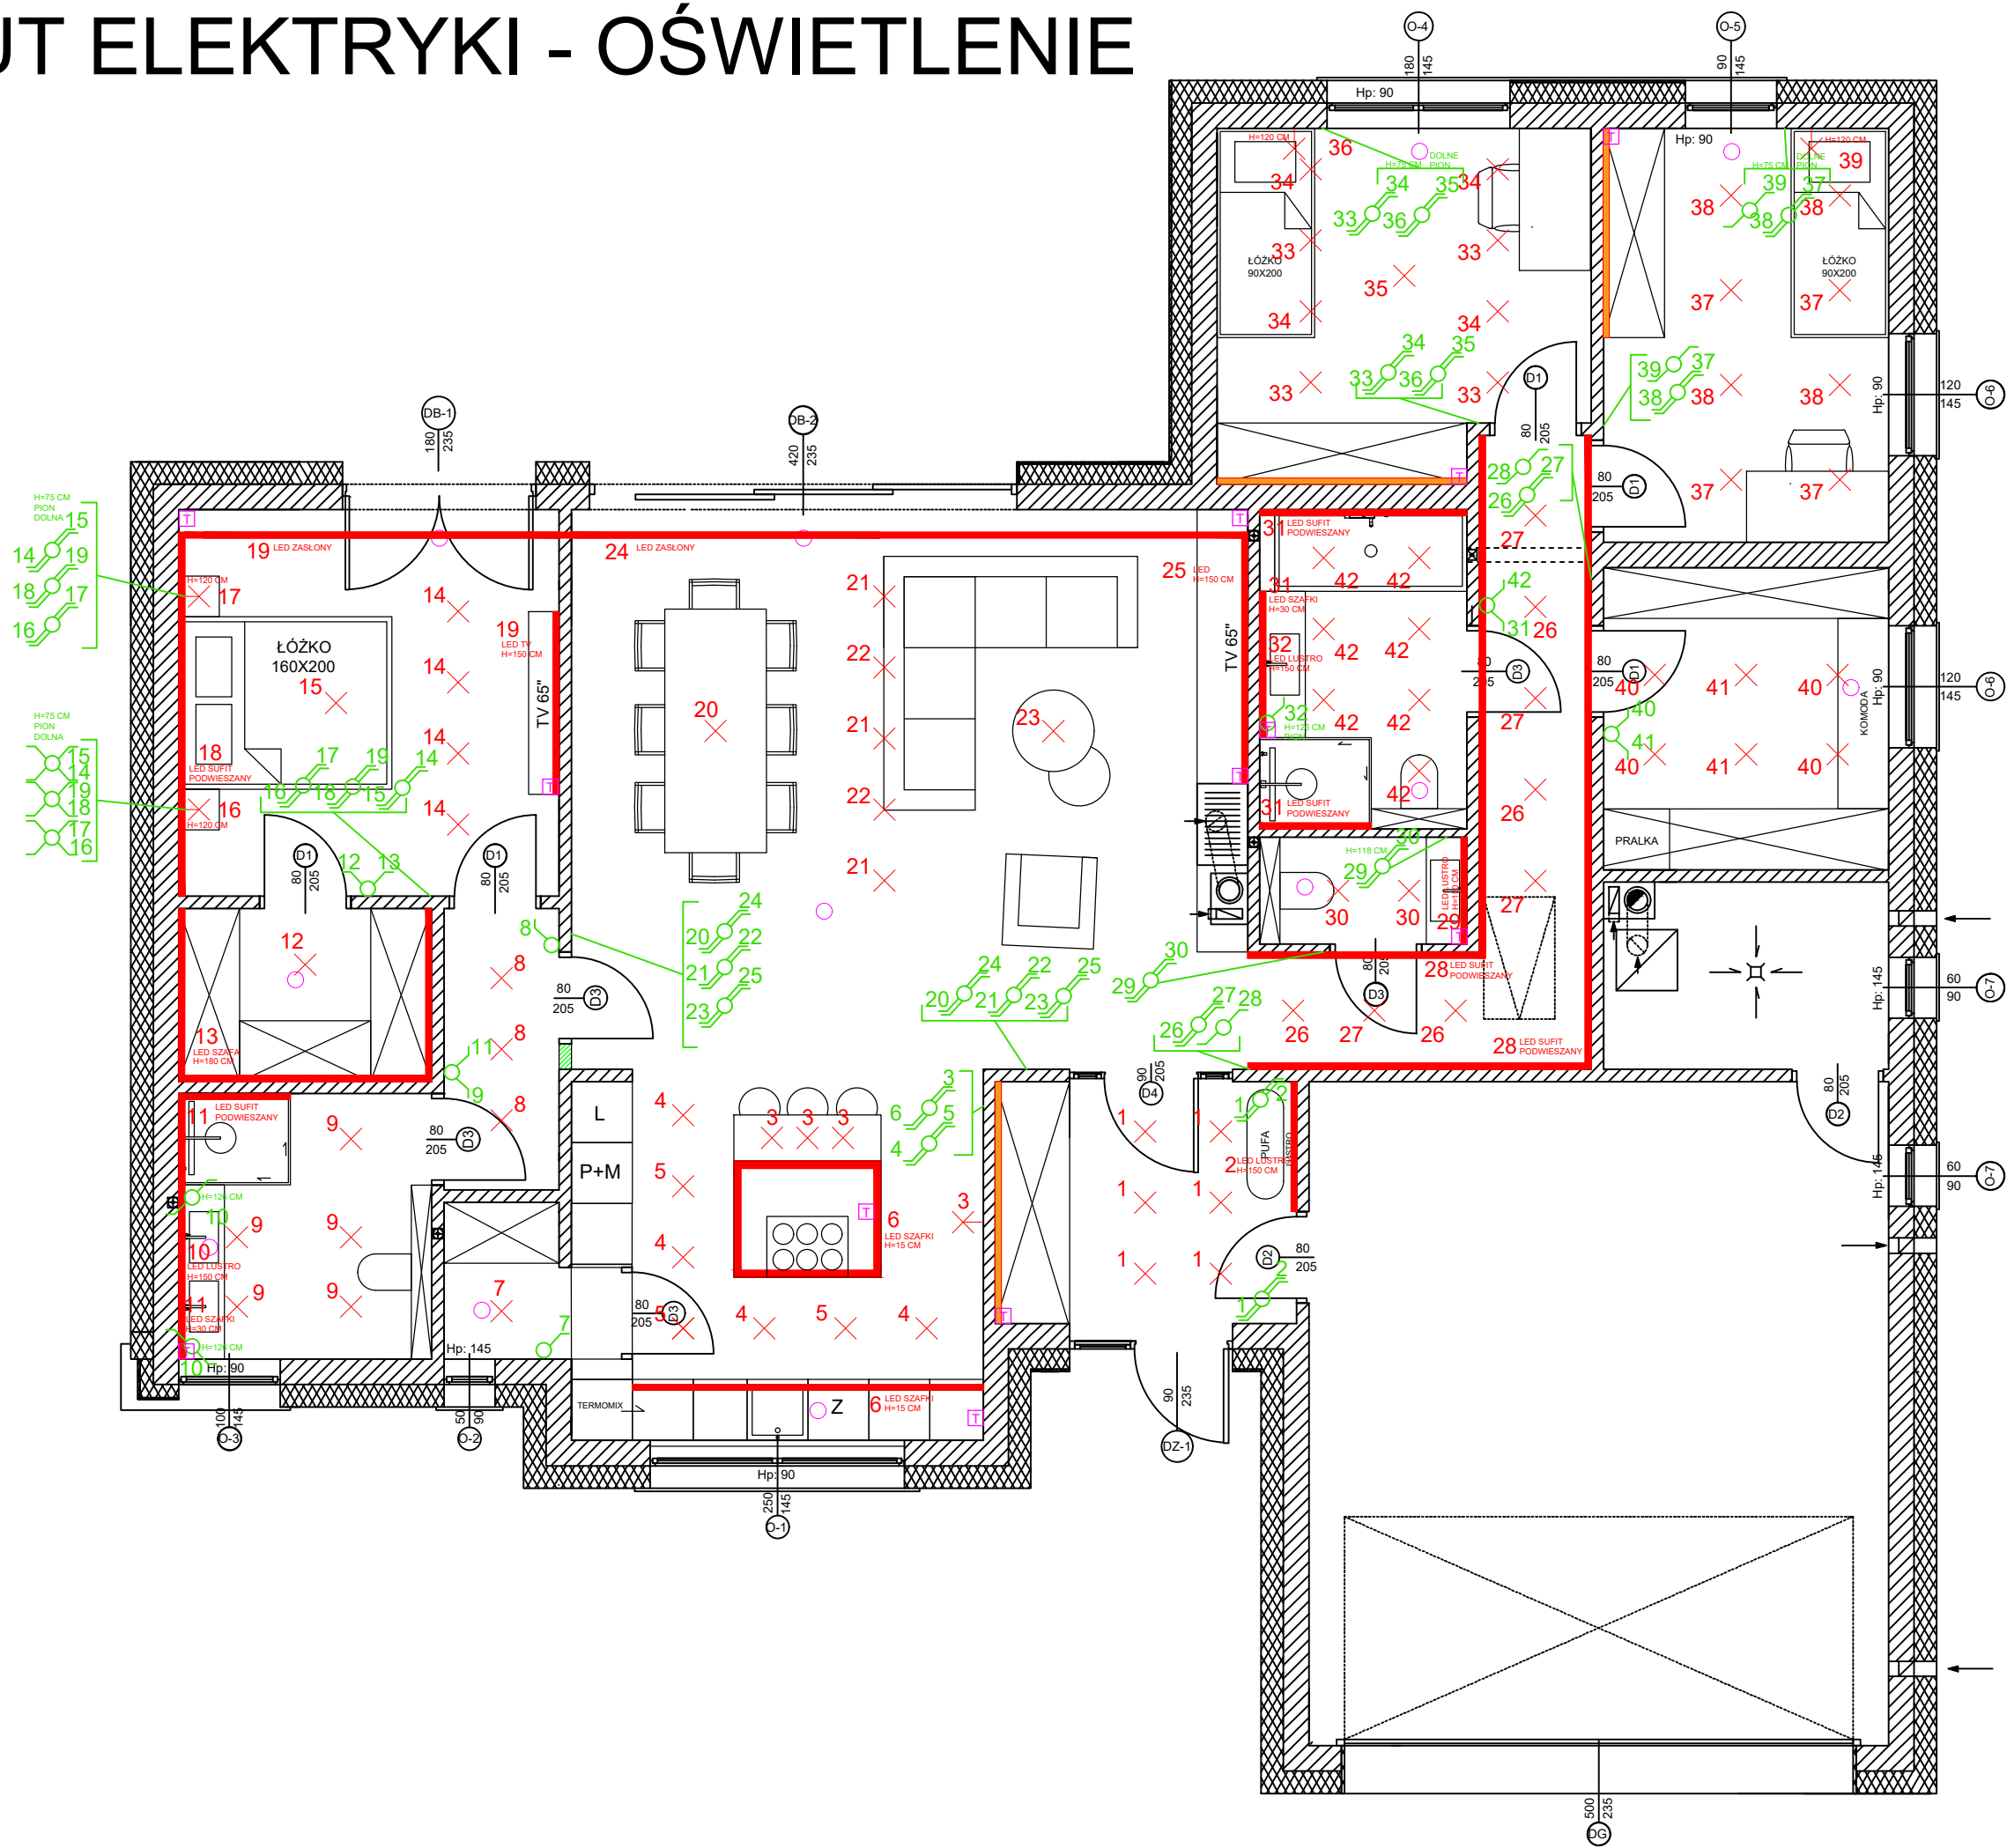

RZUT ELEKTRYKI - OŚWIETLENIE

- LEGENDA**
- Listwa Led - czujka
 - Listwa Led
 - X Punkt świetlny
 - X Kinkiet
 - T Transformatory LED
 - Rekuperacja
 - włącznik schodowy pojedynczy
 - włącznik schodowy podwójny
 - włącznik podwójny
 - włącznik pojedynczy
 - włącznik krzyżowy
- WŁĄCZNIKI NA WYSOKOŚCI 120 CM**